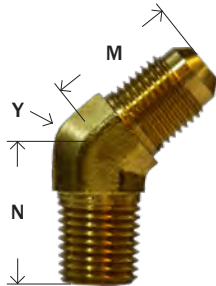

## BRASS FITTINGS

**90° FORGED ELBOW**

• Swivel available

PART #	TUBE OD	TUBE THREAD	A NPTF	M	N	Y	WORKING PRESSURE	
28760F	1/4	7/16-20	1/8-27	0.89	0.78	0.5	2160 psi	----
28762F	1/4	7/16-20	1/4-18	1.05	1.03	0.53	1846 psi	----
28766F	5/16	1/2-20	1/4-18	1.10	1.10	0.55	3905 psi	----
28768F	3/8	9/16-18	1/8-27	1.06	1.00	0.56	3128 psi	----
28770F	3/8	9/16-18	1/4-18	1.06	1.09	0.54	1564 psi	----
28772F	3/8	9/16-18	3/8-18	1.15	1.22	0.74	1464 psi	----
28773F	3/8	9/16-18	1/2-14	1.22	1.47	0.90	1265 psi	----
28774F	1/2	3/4-16	3/8-18	1.25	1.22	0.81	1467 psi	----
28777F	1/2	3/4-16	1/2-14	1.31	1.47	0.90	1265 psi	----
28778F	1/2	3/4-16	3/4-14	1.4	1.59	0.89	2061 psi	----
28780F	5/8	7/8-14	1/2-14	1.45	1.47	0.88	1265 psi	----
28781F	3/4	1 1/16-12	1/2-14	1.66	1.56	1.08	1265 psi	----
28783F	3/4	1 1/16-12	3/4-14	1.66	1.59	1.06	1084 psi	----
28784F	1	1 5/16-12	3/4-14	1.88	1.77	1.32	1802 psi	----
28786F	1	1 5/16-12	1-11 1/2	1.81	1.97	1.3	2361 psi	----

DL3B2 3F69CL GGL6A1 F23L2 EE48D3 EE46B2 FF45A2 F48C3 FF22C3 D49B1 D25B1 3F47C1

**FEMALE ELBOW FORGED BODY**

PART #	TUBE OD	TUBE THREAD	A NPTF	M	N	WORKING PRESSURE	
28973	1/4	7/16-20	1/8-27	1.08	0.66	2797 psi	----
28974	1/4	7/16-20	1/4-18	1.25	0.55	3066 psi	----
28975	3/8	9/16-18	1/4-18	1.23	0.88	2842 psi	----

B2502 EBF DTXB

**45° FORGED ELBOW**

• Swivel available

PART #	TUBE OD	TUBE THREAD	A NPTF	M	N	Y	WORKING PRESSURE	
28722F	1/4	7/16-20	1/8-27	0.72	0.64	0.5	4367 psi	----
28724F	1/4	7/16-20	1/4-18	0.81	0.84	0.53	3750 psi	----
28728F	5/16	1/2-20	1/4-18	0.88	0.86	0.54		
28729F	3/8	9/16-18	1/8-27	0.83	0.65	0.63	3128 psi	----
28731F	3/8	9/16-18	1/4-18	0.83	0.86	0.63	3128 psi	----
28733F	3/8	9/16-18	3/8-18	0.91	0.95	0.81	3100 psi	----
28734F	3/8	9/16-18	1/2-14	1.03	1.17	0.94	2826 psi	----
28736F	1/2	3/4-16	3/8-18	0.98	0.95	0.75	2938 psi	----
28738F	1/2	3/4-16	1/2-14	1.13	1.17	0.86	2826 psi	----
28740F	5/8	7/8-14	1/2-14	1.13	1.08	0.88		
28742F	3/4	1 1/16-12	3/4-14	1.28	1.2	1.13	2442 psi	----