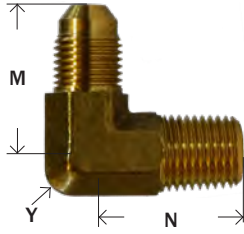

## STRAIGHT SWIVEL ADAPTER

PART #	TUBE OD	A NPTF	TUBE THREAD	L	HEX	WORKING PRESSURE	
28752	1/4	1/4-18	7/16-20	1.389	.563	3250 psi	----
28753	3/8	1/4-18	9/16-18	1.6	.563	3250 psi	----
28754	3/8	3/8-18	9/16-18	1.574	.690	2925 psi	----
28756	1/2	1/2-14	3/4-16	1.706	.875	2600 psi	----

## BRASS FITTINGS

**90° FORGED ELBOW**

• Swivel available

PART #	TUBE OD	TUBE THREAD	A NPTF	M	N	Y	WORKING PRESSURE	
28760F	1/4	7/16-20	1/8-27	0.89	0.78	0.5	2160 psi	----
28762F	1/4	7/16-20	1/4-18	1.05	1.03	0.53	1846 psi	----
28766F	5/16	1/2-20	1/4-18	1.10	1.10	0.55	3905 psi	----
28768F	3/8	9/16-18	1/8-27	1.06	1.00	0.56	3128 psi	----
28770F	3/8	9/16-18	1/4-18	1.06	1.09	0.54	1564 psi	----
28772F	3/8	9/16-18	3/8-18	1.15	1.22	0.74	1464 psi	----
28773F	3/8	9/16-18	1/2-14	1.22	1.47	0.90	1265 psi	----
28774F	1/2	3/4-16	3/8-18	1.25	1.22	0.81	1467 psi	----
28777F	1/2	3/4-16	1/2-14	1.31	1.47	0.90	1265 psi	----
28778F	1/2	3/4-16	3/4-14	1.4	1.59	0.89	2061 psi	----
28780F	5/8	7/8-14	1/2-14	1.45	1.47	0.88	1265 psi	----
28781F	3/4	1 1/16-12	1/2-14	1.66	1.56	1.08	1265 psi	----
28783F	3/4	1 1/16-12	3/4-14	1.66	1.59	1.06	1084 psi	----
28784F	1	1 5/16-12	3/4-14	1.88	1.77	1.32	1802 psi	----
28786F	1	1 5/16-12	1-11 1/2	1.81	1.97	1.3	2361 psi	----