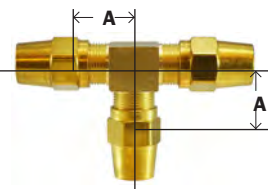

20961 61AB 1361

UNION

Hex

SAE# 120101BA

62AB
AB62

MIDLAND	AMC	CHAMPION	LIST	TUBE O.D.	MAF #	MAF PRICE
38179	00362-04	262A-4		1/4"	AB62-4	----
38180	00362-06	262A-6		3/8"	AB62-6	----
38181	00362-08	262A-8		1/2"	AB62-8	----
38182	00362-10	262A-10		5/8"	AB62-10	----
38183	00362-12	262A-12		3/4"	AB62-12	----

BULKHEAD UNIONS AVAILABLE UPON REQUEST

62AB 1362

TEE

SAE# 120401BA

64AB
AB64

MIDLAND	AMC	CHAMPION	LIST	TUBE O.D.	MAF #	MAF PRICE
38188	00364-04	264A-44		1/4"	AB64-4	----
38189	00364-06	264A-66		3/8"	AB64-6	----
38190	00364-08	264A-88		1/2"	AB64-8	----
38191	00364-10	264A-1010		5/8"	AB64-10	----