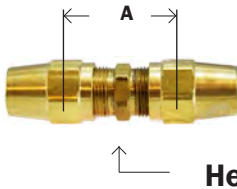

D.O.T. AIR BRAKE - COPPER TUBING

BRASS FITTINGS

SLEEVE

SAE# 120115BA

60AB
AB60

MIDLAND	AMC	CHAMPION	LIST	TUBE O.D.	MAF #	MAF PRICE
38161	00360-04	260A-4		1/4"	AB60-4	----
				5/16"	AB60-5	----
38162	00360-06	260A-6		3/8"	AB60-6	----
38163	00360-08	260A-8		1/2"	AB60-8	----
38164	00360-10	260A-10		5/8"	AB60-10	----
38165	00360-12	260A-12		3/4"	AB60-12	----
				1"	AB60-16	----

60AB 1360

NUT

Hex

SAE# 120111BA

61AB
AB61

MIDLAND	AMC	CHAMPION	LIST	TUBE O.D.	MAF #	MAF PRICE
38170	00361-04	261A-4		1/4"	AB61-4	----
				5/16"	AB61-5	----
38171	00361-06	261A-6		3/8"	AB61-6	----
38172	00361-08	261A-8		1/2"	AB61-8	----
38173	00361-10	261A-10		5/8"	AB61-10	----
38174	00361-12	261A-12		3/4"	AB61-12	----

20961 61AB 1361

UNION

Hex

SAE# 120101BA

62AB
AB62

MIDLAND	AMC	CHAMPION	LIST	TUBE O.D.	MAF #	MAF PRICE
38179	00362-04	262A-4		1/4"	AB62-4	----
38180	00362-06	262A-6		3/8"	AB62-6	----
38181	00362-08	262A-8		1/2"	AB62-8	----
38182	00362-10	262A-10		5/8"	AB62-10	----
38183	00362-12	262A-12		3/4"	AB62-12	----